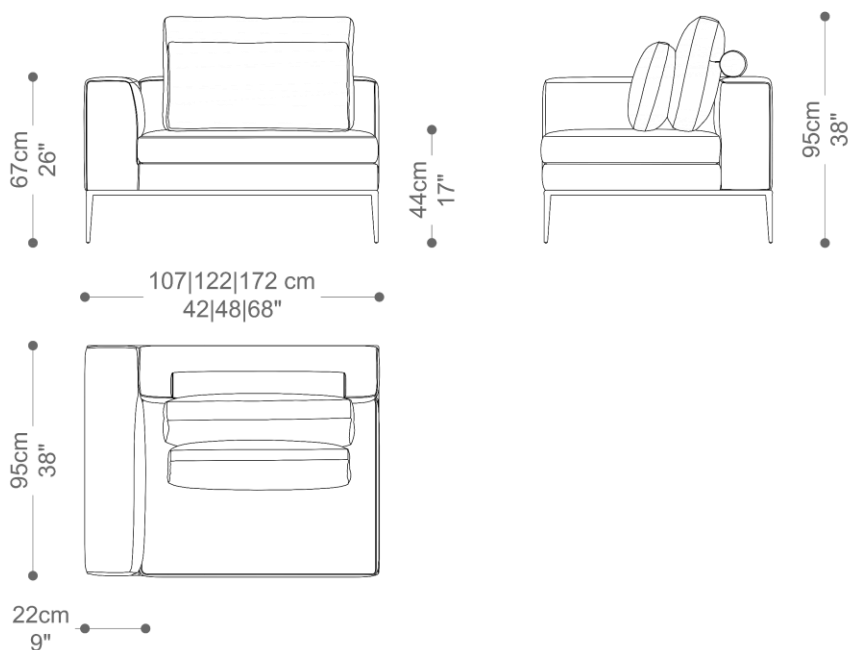

MÓDULO AVULÇO – 1 BRAÇO 1 ASSENTO