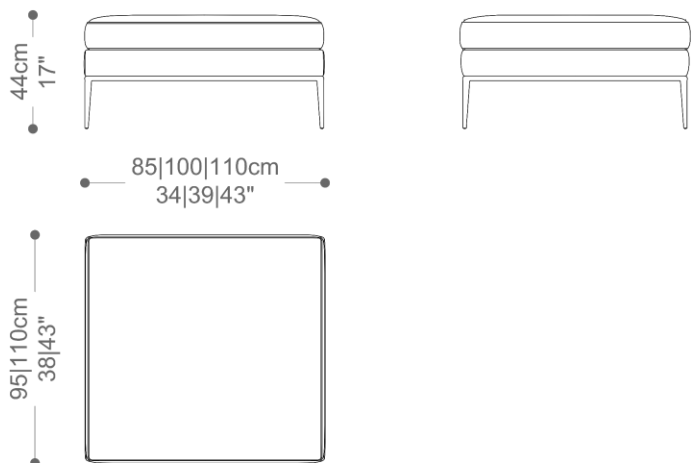

SOFÁ

MYKONOS

BRETON

MÓDULO DUPLO – 1 BRAÇO 2 ASSENTOS + PUFF

PUFF

SOFÁ

MYKONOS

BRETON